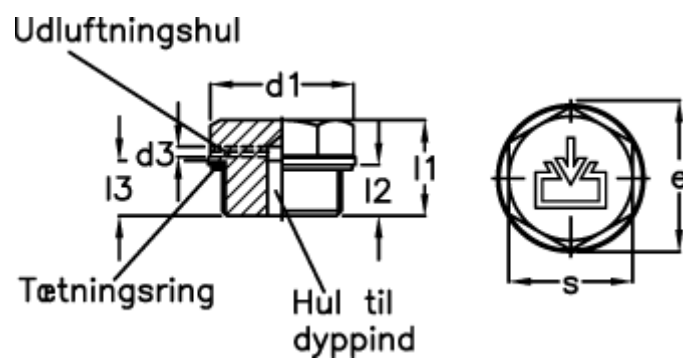

Varenummer: 20246523
Beskrivelse: E+G
Gevindprop GN 742-40-G1-ES-2

Mål

$d1 = 40$
 $d2 = G1$
 $d3 = 2$
 $d4 = M5$
 $e = 37.0$
 $l1 = 19.5$
 $l2 = 11.0$
 $s = 32$